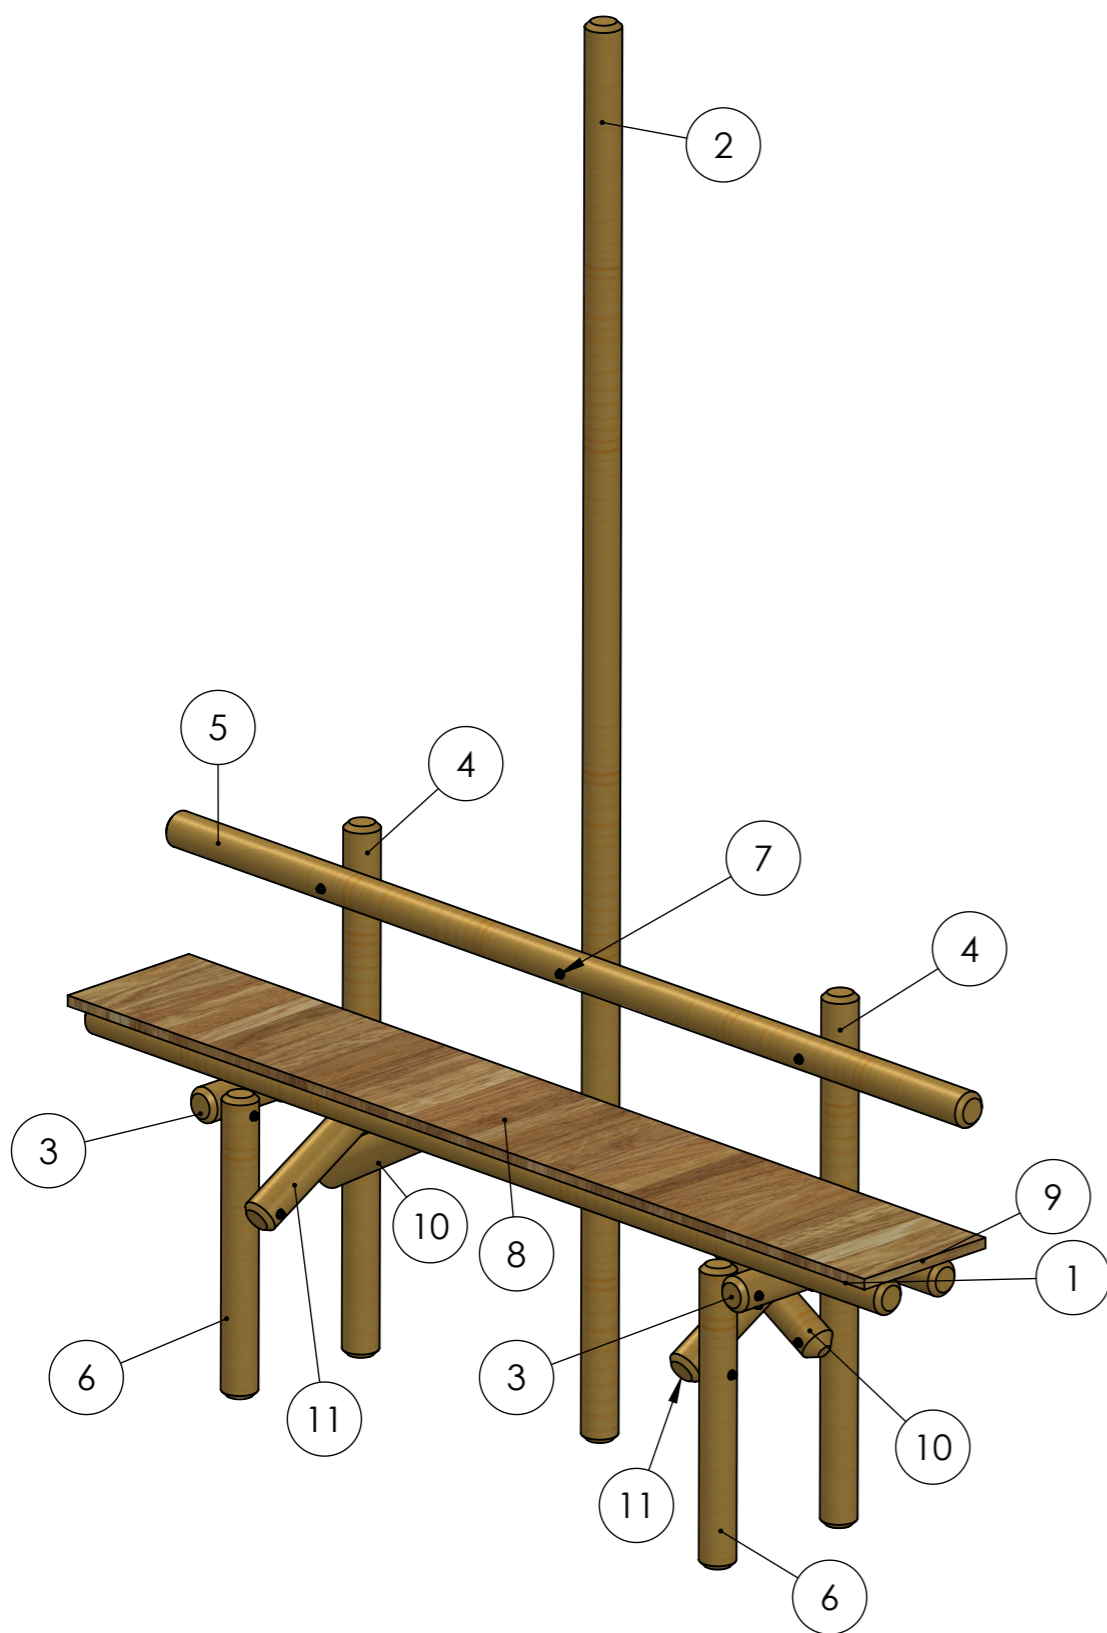

# PANCHINA della PIAZZA

Num. articolo	Codice	Descrizione	Lunghezza	Diametro	Massa (gr)	Quantità
1	0209PAL000S	Palo 3000*100mm	3000	100	13716.88	1
2	0209PAL001S	Palo 4000*100mm	4000	100	18312.55	1
3	0209PAL004S	Palo 600*100mm	600	100	2689.90	2
4	0209PAL002S	Palo 1500*100mm	1500	100	6826.66	2
5	0209PAL003S	Palo 3000*100mm	3000	100	13710.29	1
6	0209PAL005S	Palo 850*100mm	850	100	3850.36	2
7	0100BUL007S	Bullone M10*200mm	225	10	176.65	15
8	0209ASS000S	Assito 3000*450*30mm	3000	450	40500.00	1
9	0209PAL006S	Palo 3000*100mm	3000	100	13703.69	1
10	0209PAL007S	Palo 800*100mm	800	100	3525.91	2
11	0209PAL008S	Palo 600*100mm	600	100	2703.09	2
12	0100BUL002S	Bullone M10*300mm	325	10	246.63	2