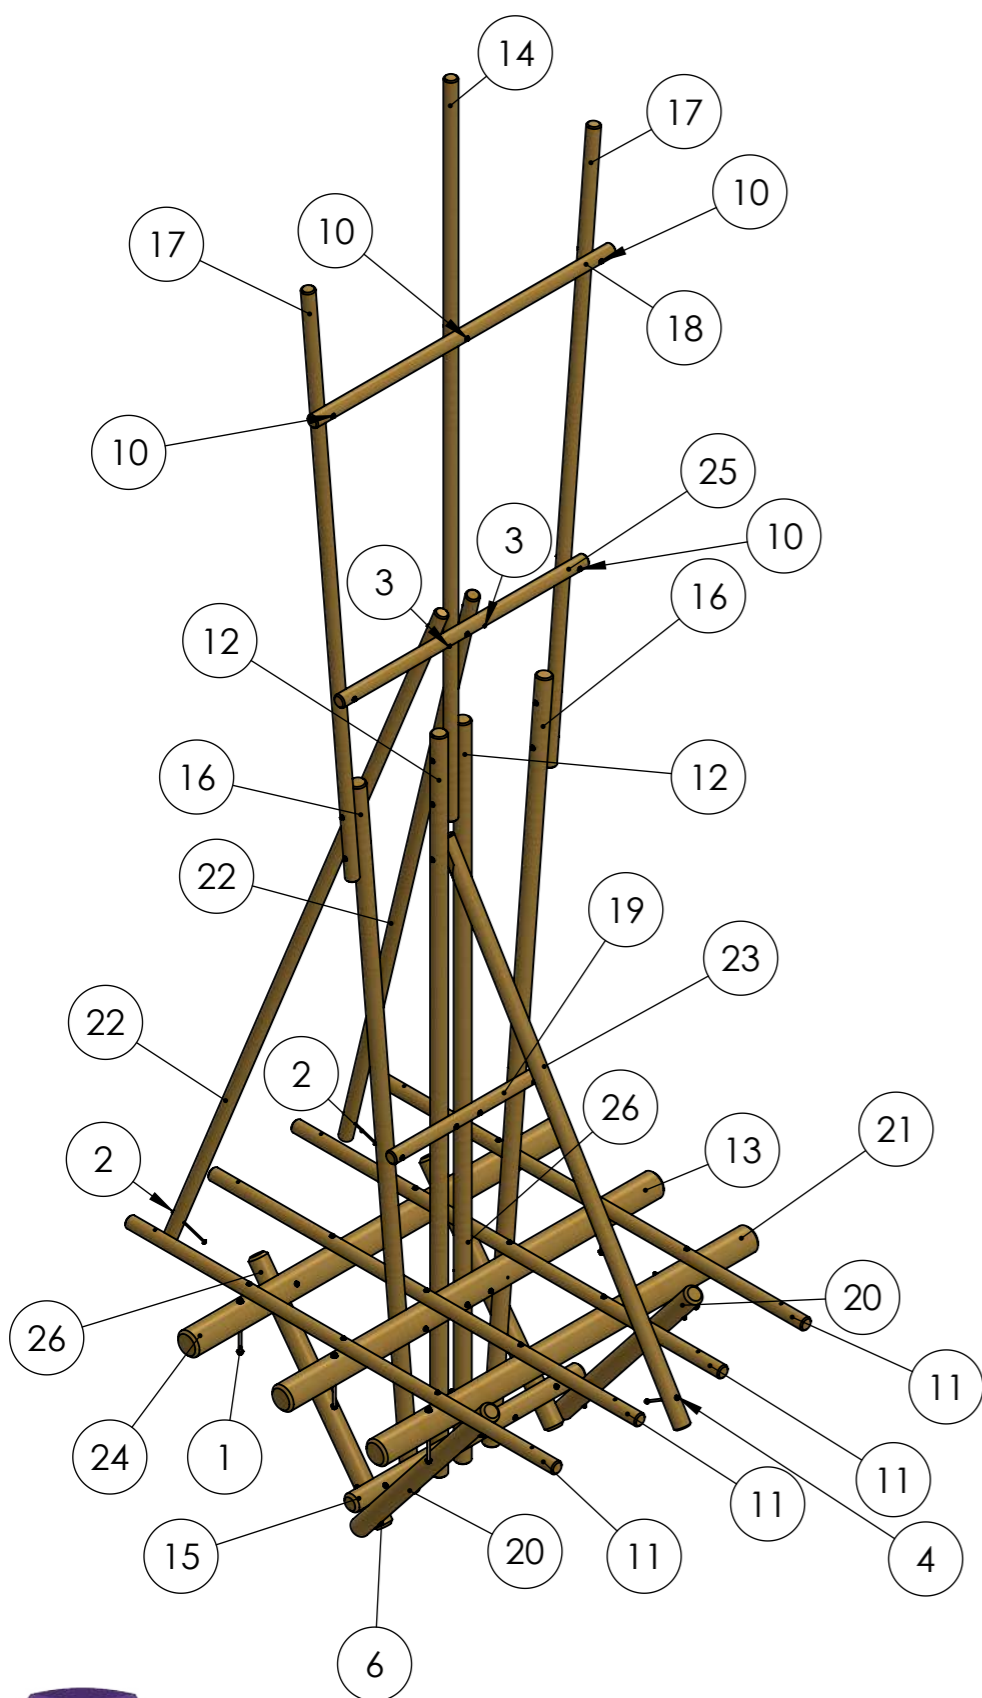

CASTELLO PENNONI (COD. 0302ALZ001A)

Num. articolo	Codice	Descrizione	Lunghezza	Diametro	Massa (gr)	Quantità
1	0100BUL001S	Bullone M20*400mm	450	20	1290.49	6
2	0100BUL002S	Bullone M10*300mm	325	10	246.63	2
3	0100BUL007S	Bullone M10*200mm	225	10	176.65	2
4	0100BUL029S	Bullone M14*320mm	360	14	511.65	5
5	0100BUL031S	Bullone M12*300mm	335	12	364.26	12
6	0100BUL032S	Bullone M12*280mm	315	12	346.10	4
7	0100BUL033S	Bullone M12*340mm	375	12	400.57	7
8	0100BUL034S	Bullone M12*260mm	295	12	327.94	4
9	0100BUL036S	Bullone M12*220mm	255	12	291.63	8
10	0100BUL037S	Bullone M12*200mm	235	12	273.47	6
11	0202PAL027S	Palo 4000*100mm	4000	100	18305.61	4
12	0202PAL028S	Palo 6000*120mm	6000	120	39561.05	2
13	0202PAL029S	Palo 3500*200mm	3500	200	63819.63	1
14	0202PAL030S	Palo 6000*100mm	6000	100	27481.55	1
15	0202PAL031S	Palo 2150*140mm	2150	140	19144.78	1
16	0202PAL032S	Palo 6000*120mm	6000	120	39571.79	2
17	0202PAL033S	Palo 5000*100mm	5000	100	22892.45	2
18	0202PAL034S	Palo 2800*100mm	2800	100	12805.38	1
19	0202PAL035S	Palo 1350*100mm	1350	100	6142.24	1
20	0202PAL036S	Palo 2000*140mm	2000	140	17871.04	2
21	0202PAL039S	Palo 3500*200mm	3500	200	63913.53	1
22	0202PAL040S	Palo 6000*100mm	6000	100	27504.17	2
23	0202PAL042S	Palo 4300*120mm	4300	120	28246.10	1
24	0202PAL077S	Palo 3500*200mm	3500	200	63913.53	1
25	0202PAL090S	Palo 2300*100mm	2300	100	10497.65	1
26	0202PAL091S	Palo 2000*140mm	2000	140	17871.04	2