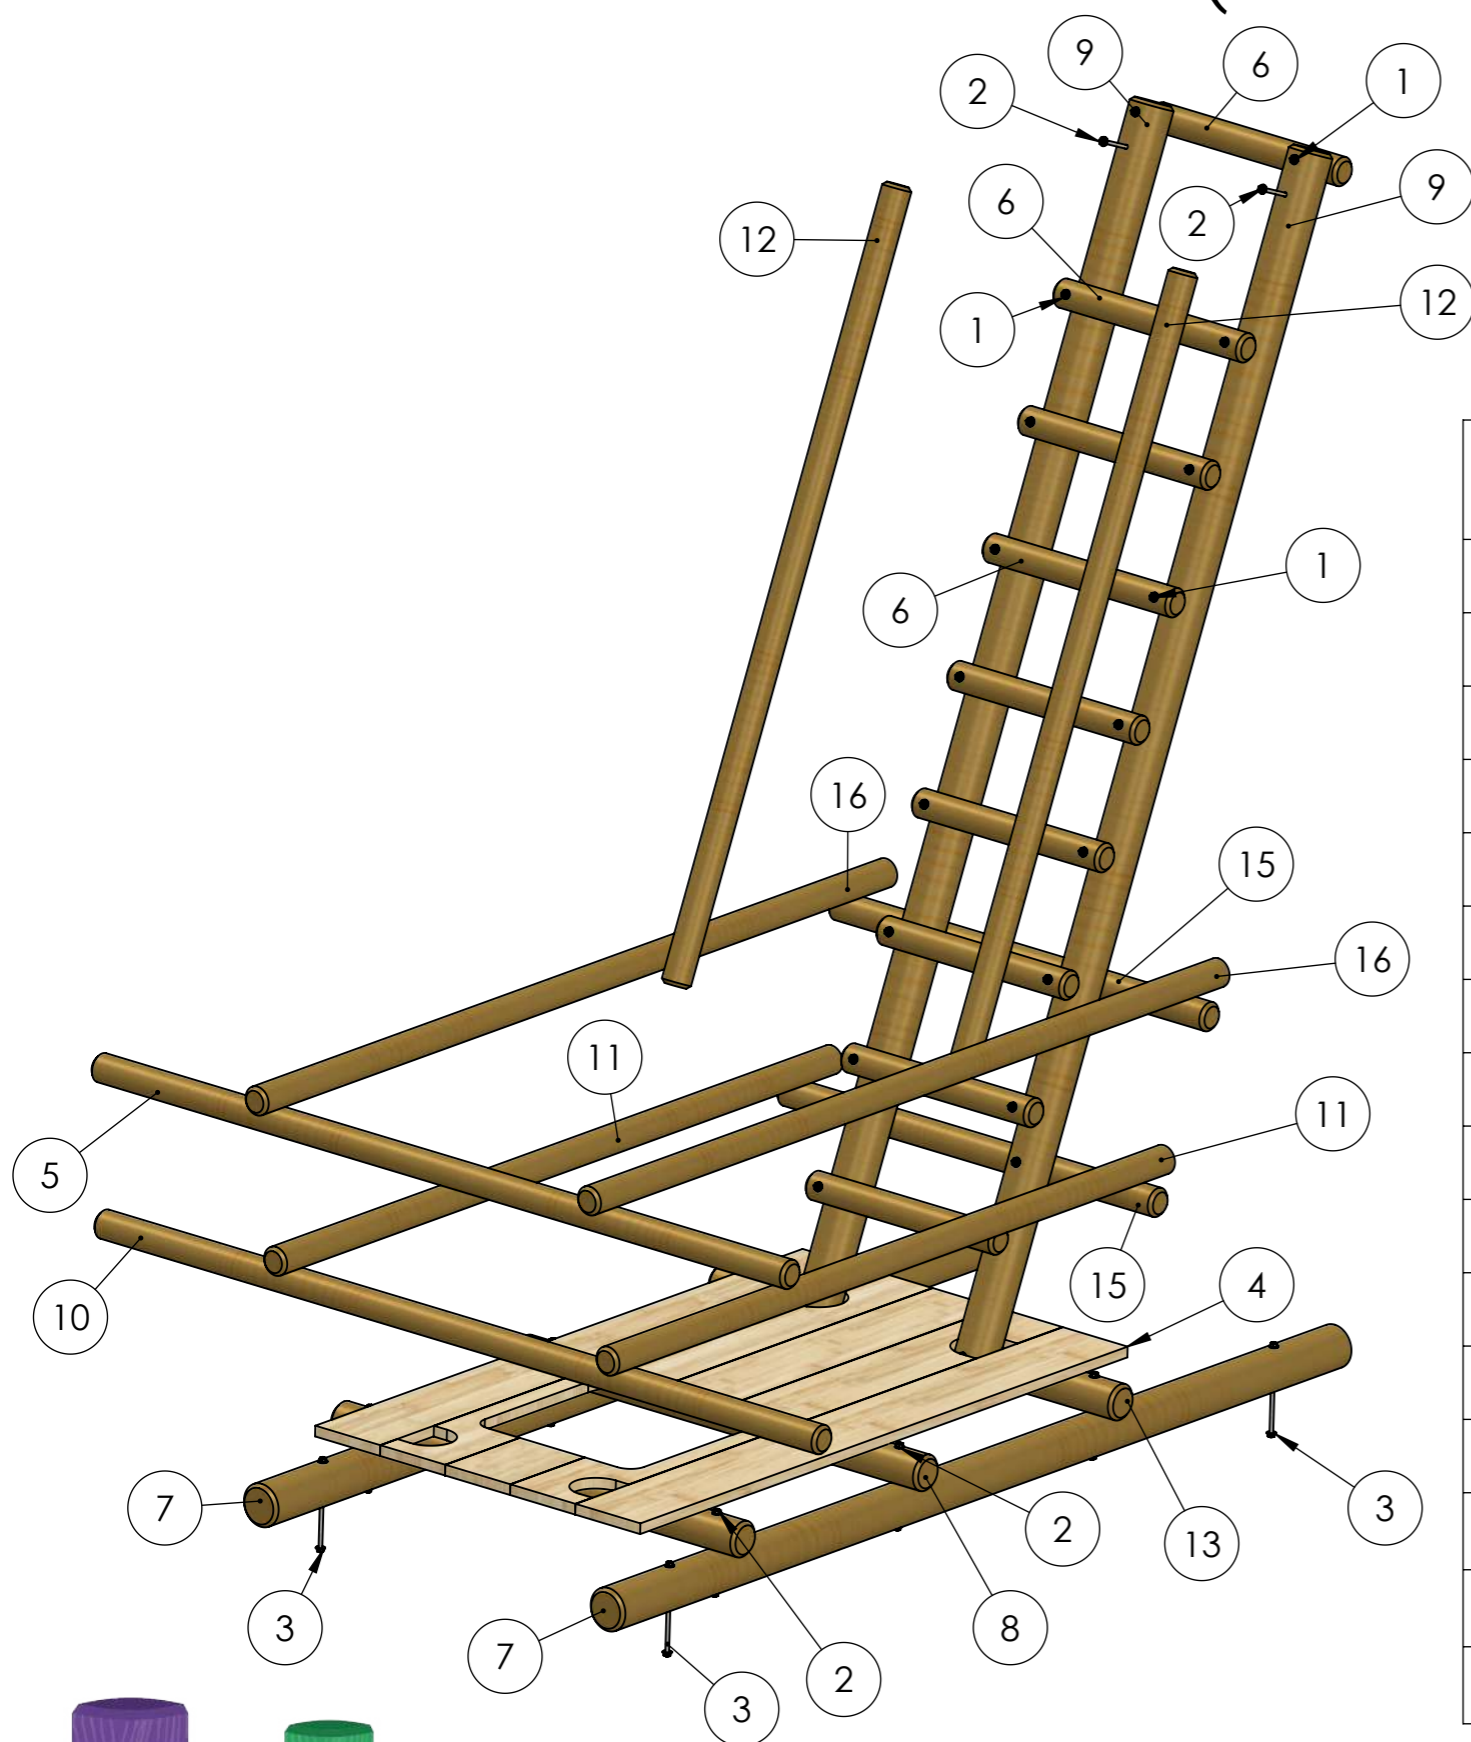

PIANO 3° SCALETTA (COD. 0302ALZ012A)

Num. articolo	Codice	Descrizione	Lunghezza	Diametro	Massa (gr)	Quantità
1	0100BUL007S	Bullone M10*200mm	225	10	176.65	22
2	0100BUL009S	Bullone M10*220mm	245	10	189.26	10
3	0100BUL011S	Bullone M10*240mm	265	10	201.86	4
4	0202ASS003S	Assito Scaletta 2000*1125*30mm	2000	1125	18787.30	1
5	0202PAL038S	Palo 2400*80mm	2400	80	7035.37	1
6	0202PAL045S	Palo 650*80mm	650	80	1885.06	9
7	0202PAL050S	Palo 3000*120mm	3000	120	19764.44	2
8	0202PAL053S	Palo 1400*100mm	1400	100	6394.39	1
9	0202PAL054S	Palo 3400*120mm	3400	120	22344.38	2
10	0202PAL069S	Palo 2500*80mm	2500	80	7329.07	1
11	0202PAL070S	Palo 2300*80mm	2300	80	6741.67	2
12	0202PAL071S	Palo 2500*80mm	2500	80	6447.97	2
13	0202PAL085S	Palo 1400*100mm	1400	100	6381.20	1
14	0202PAL096S	Palo 1400*100mm	1400	100	6381.20	1
15	0202PAL097S	Palo 1300*80mm	1300	80	3794.11	2
16	0202PAL099S	Palo 2600*80mm	2600	80	7622.77	2