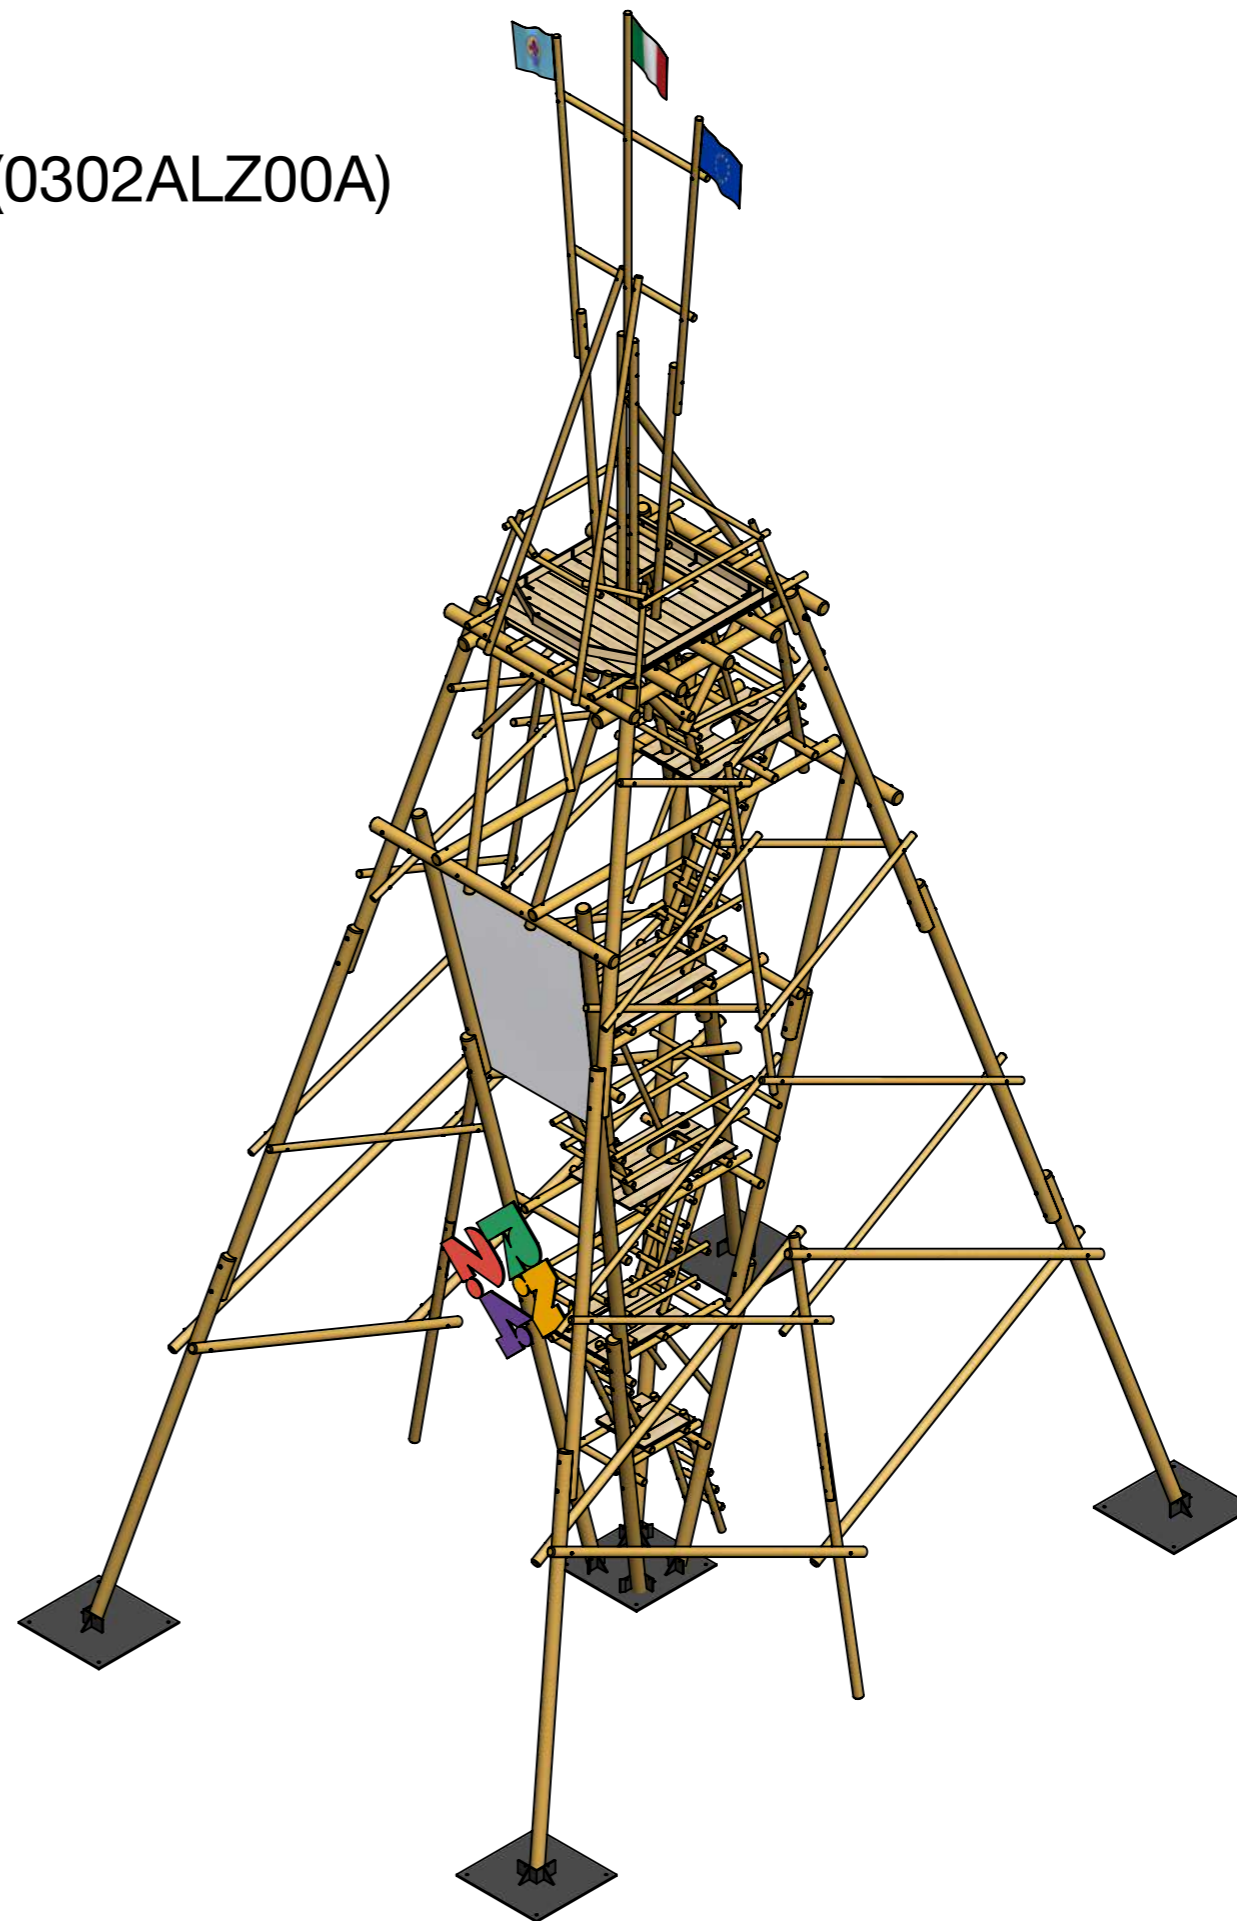

GENERALE ALZABANDIERA (0302ALZ00A)

Distinta e istruzioni

NELLE DISTINTE NON SONO INCLUSI BANDIERE, CARRUCOLE E CORDE DI SCORRIMENTO, BASAMENTI CON I LORO PICCHETTI, IL LOGO DELLA ROUTE NAZIONALE CON I TIRANTI, E SOPRATTUTTO TUTTE LE VITI PER FISSARE I PARAPETTI E I CORRIMANO DELLA SCALETTA.