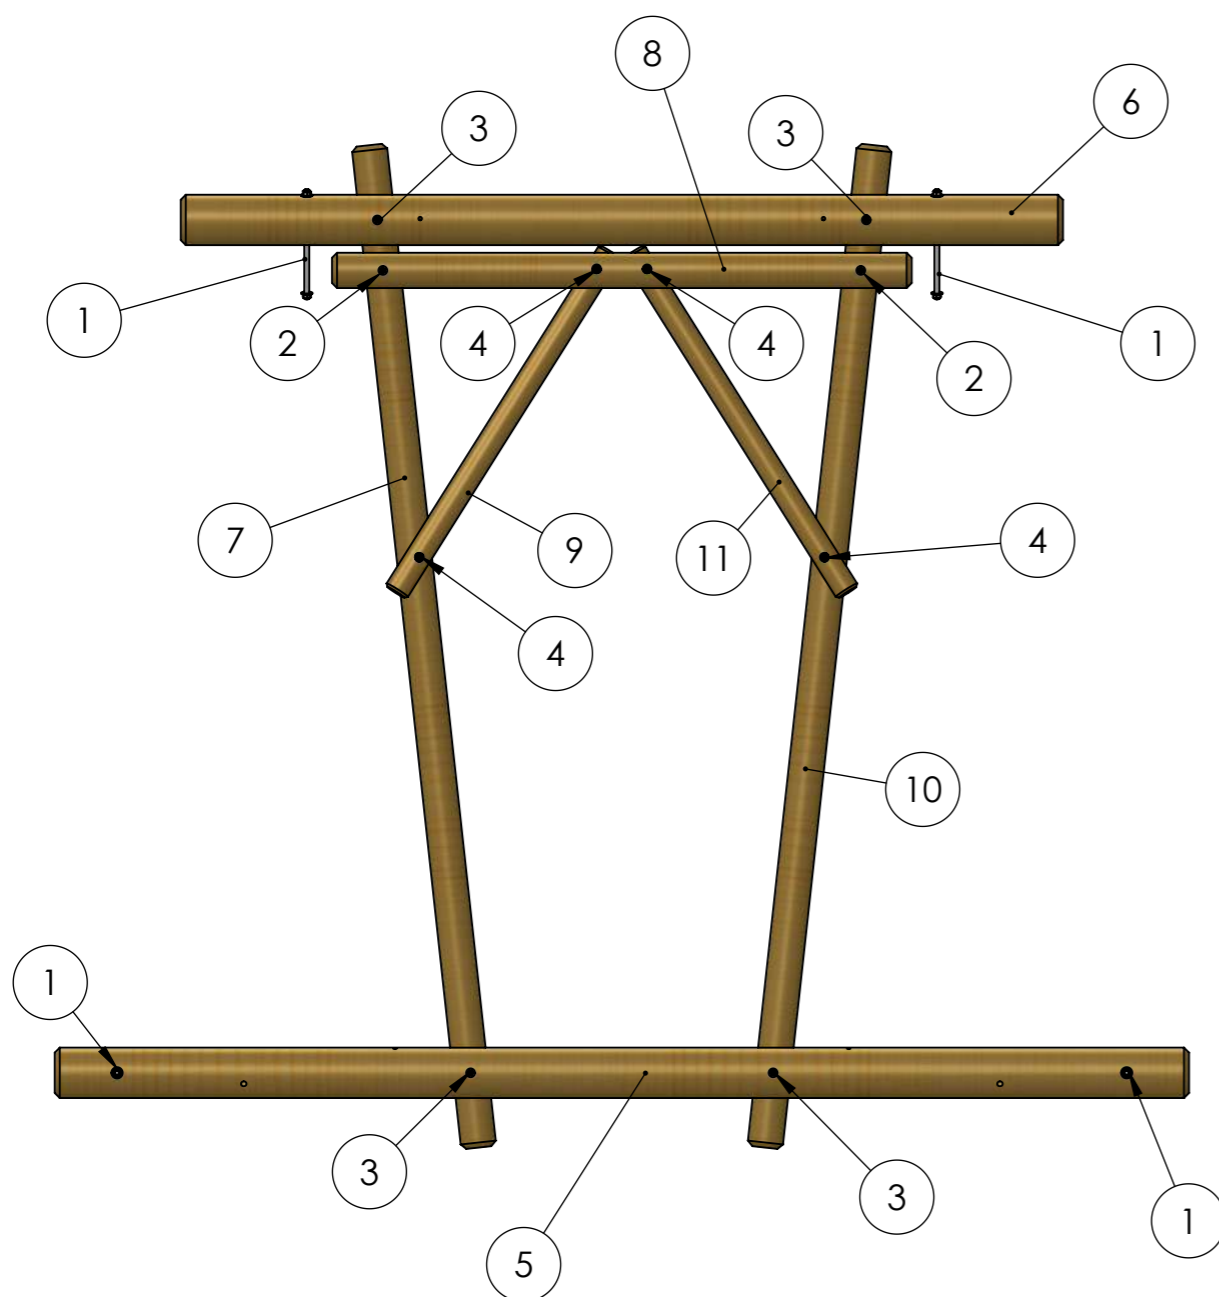

FORCELLA (COD. 0302ALZ004A)

Num. articolo	Codice	Descrizione	Lunghezza	Diametro	Massa (gr)	Quantità
1	0100BUL001S	Bullone M20*400mm	450	20	1290.49	4
2	0100BUL032S	Bullone M12*280mm	315	12	346.10	2
3	0100BUL033S	Bullone M12*340mm	375	12	400.57	4
4	0100BUL052S	Bullone M12*240mm	275	12	309.79	4
5	0202PAL013S	Palo 4500*200mm	4500	200	82217.10	1
6	0202PAL014S	Palo 3500*200mm	3500	200	63949.48	1
7	0202PAL015S	Palo 4000*140mm	4000	140	22998.73	1
8	0202PAL059S	Palo 2300*140mm	2300	140	20544.27	1
9	0202PAL103S	Palo 1600*100mm	1600	100	7307.46	1
10	0202PAL104S	Palo 4000*140mm	4000	140	22998.73	1
11	0202PAL105S	Palo 1600*100mm	1600	100	7307.46	1