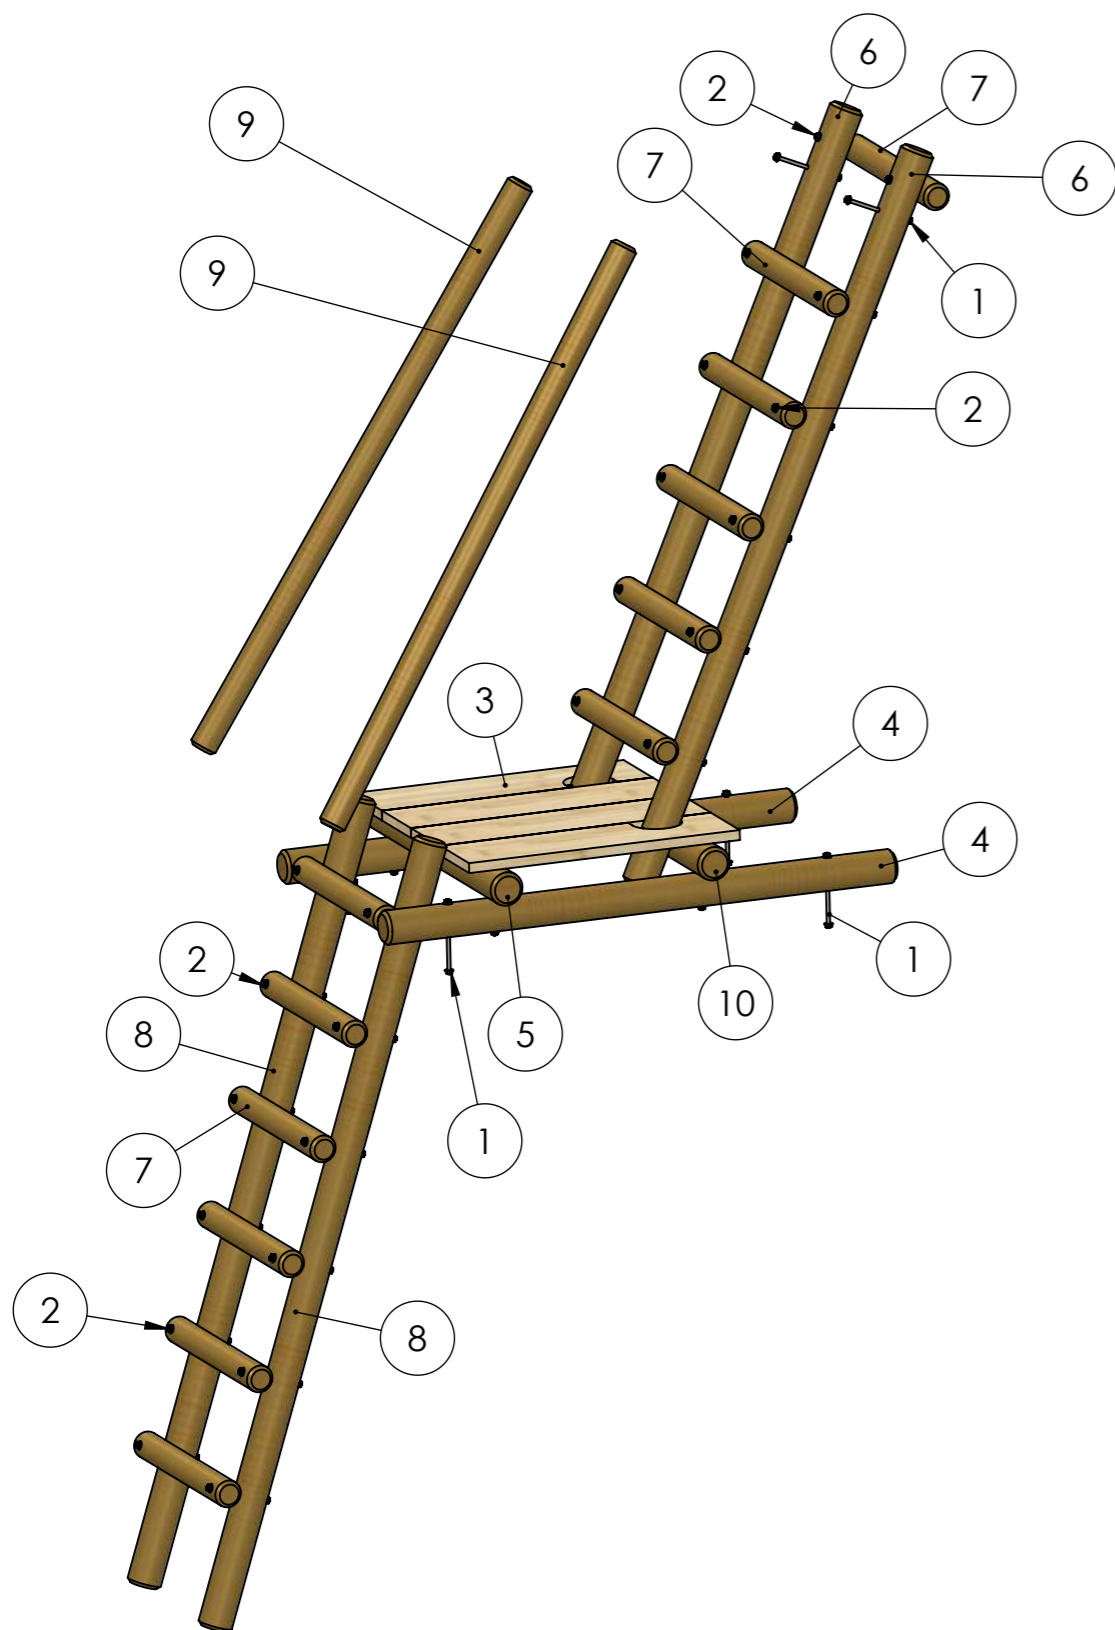

SCALETTA RETRO (COD. 0302ALZ006A)

Num. articolo	Codice	Descrizione	Lunghezza	Diametro	Massa (gr)	Quantità
1	0100BUL001S	Bullone M20*400mm	450	20	1290.49	2
2	0100BUL004S	Bullone M20*320mm	365	20	1068.79	8
3	0100BUL031S	Bullone M12*300mm	335	12	364.26	4
4	0100BUL033S	Bullone M12*340mm	375	12	400.57	2
5	0100BUL035S	Bullone M12*320mm	355	12	382.41	2
6	0202PAL010S	Palo 5000*200mm	5000	200	85864.04	1
7	0202PAL011S	Palo 5000*200mm	5000	200	87868.41	2
8	0202PAL012S	Palo 4500*200mm	4500	200	80522.61	2
9	0202PAL023S	Palo 1500*100mm	1500	100	6835.36	1
10	0202PAL024S	Palo 1800*100mm	1800	100	8212.08	1
11	0202PAL047S	Palo 2200*120mm	2200	120	14480.02	1
12	0202PAL051S	Palo 2800*140mm	2800	140	25116.77	1
13	0202PAL093S	Palo 5000*200mm	5000	200	85864.13	1

PARAPETTO (COD. 0302ALZ009A)

Num. articolo	Codice	Descrizione	Lunghezza	Diametro	Massa (gr)	Quantità
1	0102SQD000S	Squadretta 125*125mm			285.34	15
2	0202ASS000S	Assito Piattaforma 3000*2500*30mm	3000	2500	67235.86	1
3	0202ASS006S	Fermapiede			14346.04	1
4	0202PAL037S	Palo 2000*80mm	2000	80	5825.37	4
5	0202PAL038S	Palo 2400*80mm	2400	80	7035.37	2
6	0202PAL041S	Palo 900*80mm	900	80	2629.85	2
7	0202PAL062S	Palo 1500*80mm	1500	80	4392.06	1
8	0202PAL063S	Palo 2800*80mm	2800	80	8210.17	1

PIANO 1° SCALETTA (COD. 0302ALZ010A)

Num. articolo	Codice	Descrizione	Lunghezza	Diametro	Massa (gr)	Quantità
1	0100BUL007S	Bullone M10*200mm	225	10	176.65	12
2	0100BUL014S	Bullone M10*180mm	205	10	164.04	24
3	0202ASS001S	Assito Scaletta 650*440*30mm	650	440	7480.97	1
4	0202PAL022S	Palo 1600*100mm	1600	100	7299.01	2
5	0202PAL043S	Palo 1000*100mm	1000	100	4558.76	1
6	0202PAL044S	Palo 2300*100mm	2300	100	10485.00	2
7	0202PAL045S	Palo 650*80mm	650	80	1885.06	12
8	0202PAL046S	Palo 2400*100mm	2400	100	10957.10	2
9	0202PAL074S	Palo 1900*80mm	1900	80	5566.86	2
10	0202PAL080S	Palo 1000*100mm	1000	100	4545.57	1