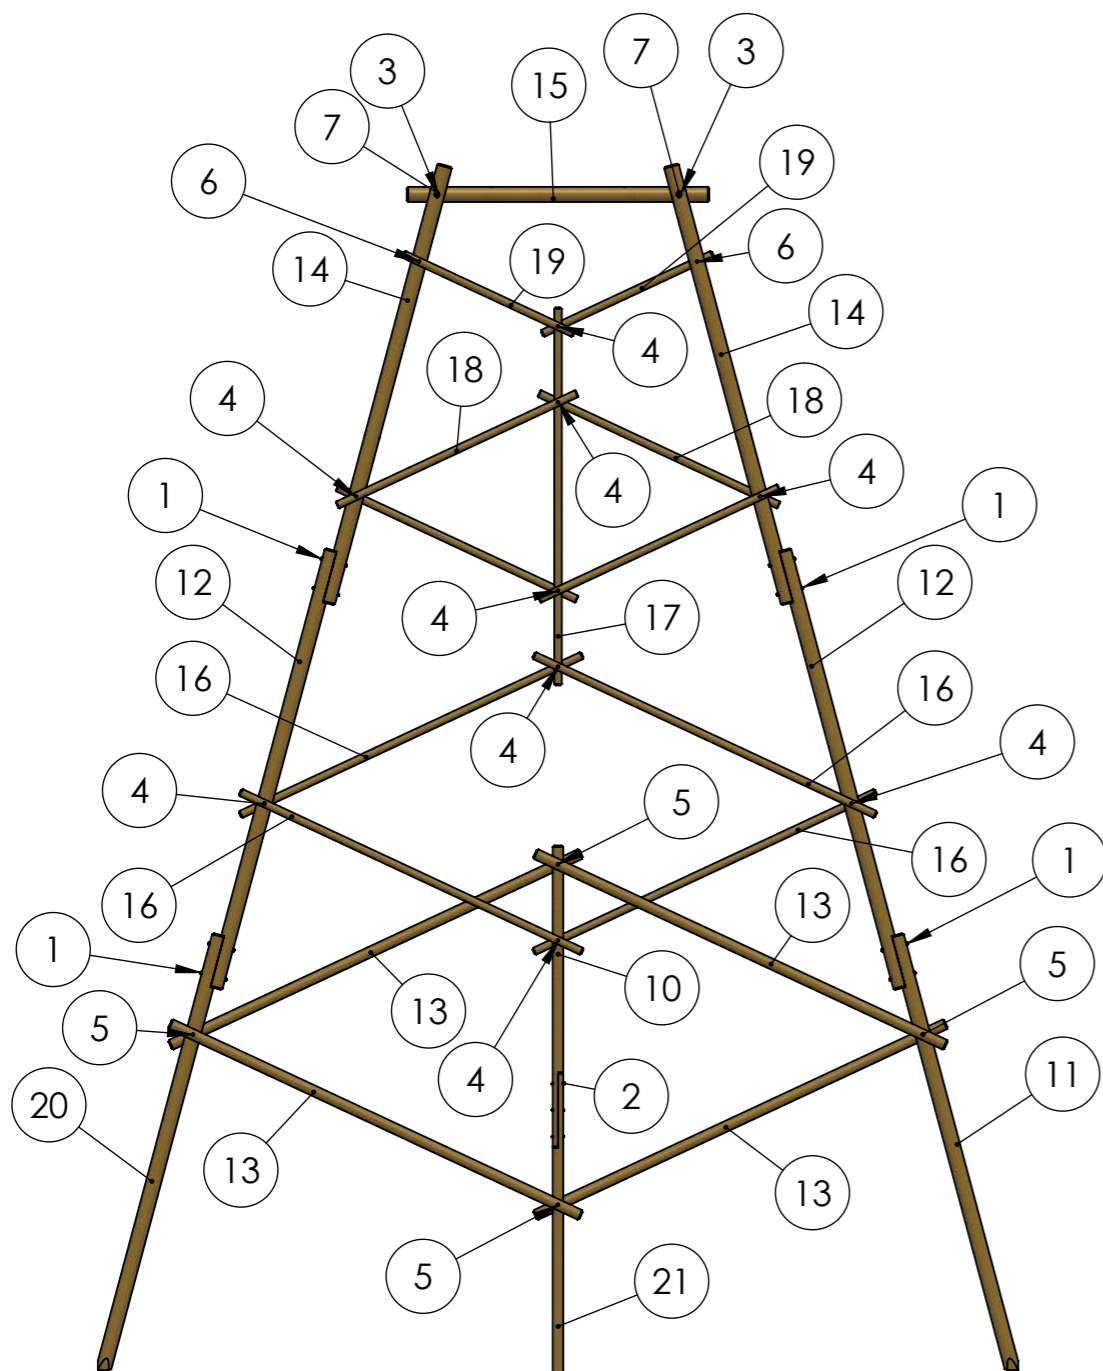

FIANCATA (COD. 0302ALZ002A)

La fiancata è da realizzare in duplice copia.

Num. articolo	Codice	Descrizione	Lunghezza	Diametro	Massa (gr)	Quantità
1	0100BUL004S	Bullone M20*320mm	365	20	1068.79	8
2	0100BUL042S	Bullone M10*140mm	165	10	138.82	3
3	0100BUL044S	Bullone M30*400mm	460	30	3294.23	2
4	0100BUL049S	Bullone M14*400mm	440	14	615.57	9
5	0100BUL050S	Bullone M16*480mm	525	16	944.99	4
6	0100BUL051S	Bullone M14*300mm	340	14	492.00	2
7	0102GLF000S	Golfaro M30		30	524.82	4
8	0200DST000S	Distanziale 50*50/15mm	50	50	241.22	8
9	0200DST001S	Distanziale 30*50/15mm	30	50	144.73	6
10	0202PAL000S	Palo 4000*140mm	4000	140	31360.29	1
11	0202PAL001S	Palo 6000*200mm	6000	200	106971.65	1
12	0202PAL002S	Palo 6000*200mm	6000	200	106214.46	2
13	0202PAL003S	Palo 6000*140mm	6000	140	53833.05	4
14	0202PAL004S	Palo 6000*200mm	6000	200	107945.65	2
15	0202PAL005S	Palo 4000*200mm	4000	200	72901.78	1
16	0202PAL006S	Palo 5000*100mm	5000	100	22858.35	4
17	0202PAL007S	Palo 5000*100mm	5000	100	22834.91	1
18	0202PAL008S	Palo 3500*100mm	3500	100	16021.23	4
19	0202PAL009S	Palo 2500*100mm	2500	100	11385.65	2
20	0202PAL092S	Palo 6000*200mm	6000	200	106971.69	1
21	0202PAL094S	Palo 4000*140mm	4000	140	31376.72	1