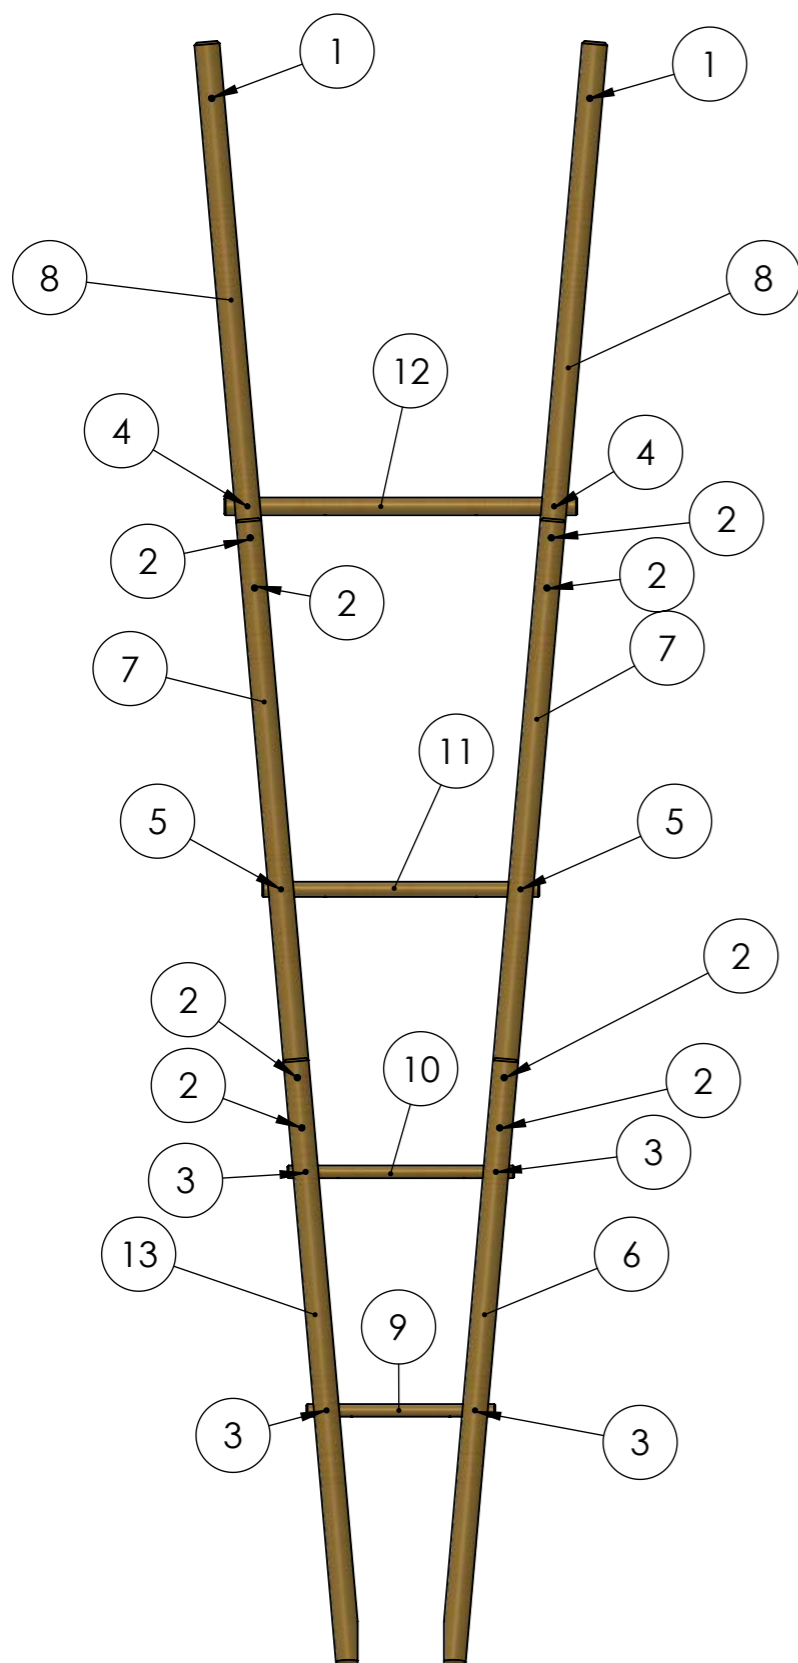

SCALETTA (COD. 0302ALZ007A)

Num. articolo	Codice	Descrizione	Lunghezza	Diametro	Massa (gr)	Quantità
1	0100BUL001S	Bullone M20*400mm	450	20	1290.49	2
2	0100BUL004S	Bullone M20*320mm	365	20	1068.79	8
3	0100BUL031S	Bullone M12*300mm	335	12	364.26	4
4	0100BUL033S	Bullone M12*340mm	375	12	400.57	2
5	0100BUL035S	Bullone M12*320mm	355	12	382.41	2
6	0202PAL010S	Palo 5000*200mm	5000	200	85864.04	1
7	0202PAL011S	Palo 5000*200mm	5000	200	87868.41	2
8	0202PAL012S	Palo 4500*200mm	4500	200	80522.61	2
9	0202PAL023S	Palo 1500*100mm	1500	100	6835.36	1
10	0202PAL024S	Palo 1800*100mm	1800	100	8212.08	1
11	0202PAL047S	Palo 2200*120mm	2200	120	14480.02	1
12	0202PAL051S	Palo 2800*140mm	2800	140	25116.77	1
13	0202PAL093S	Palo 5000*200mm	5000	200	85864.13	1