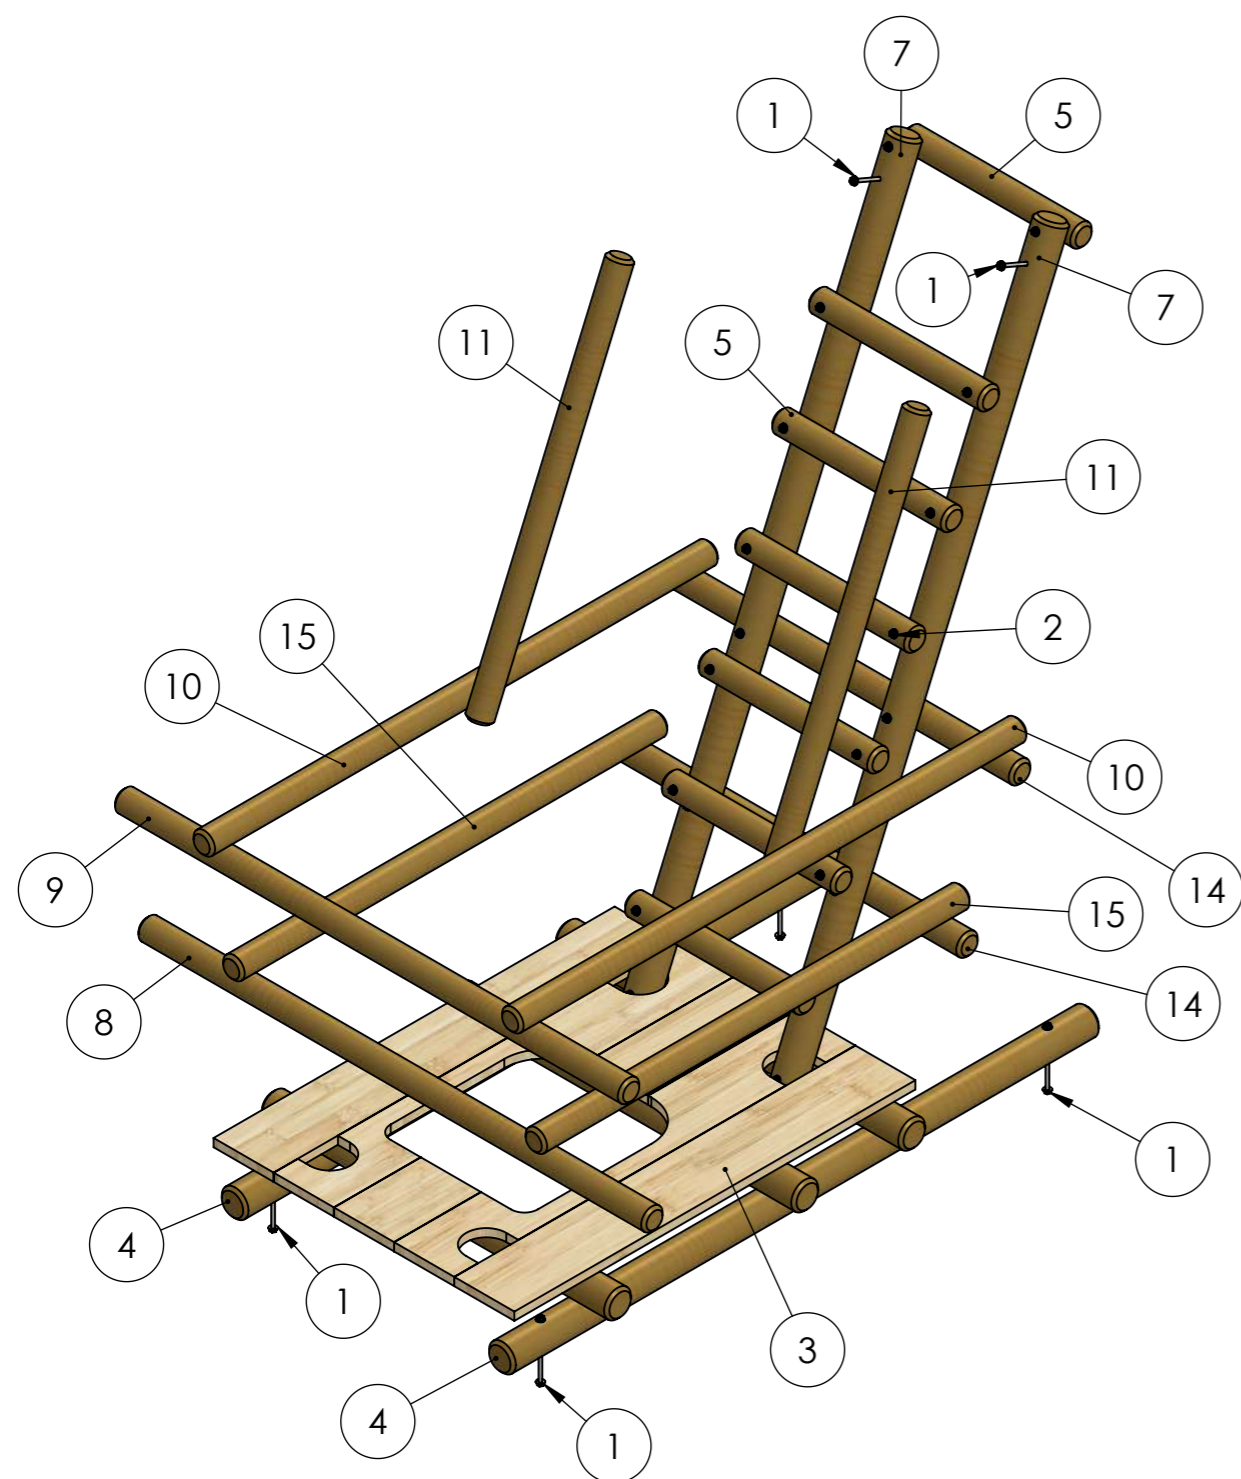

PIANO 2° SCALETTA (COD. 0302ALZ011A)

Num. articolo	Codice	Descrizione	Lunghezza	Diametro	Massa (gr)	Quantità
1	0100BUL007S	Bullone M10*200mm	225	10	176.65	14
2	0100BUL014S	Bullone M10*180mm	205	10	164.04	18
3	0202ASS002S	Assito Scaletta 1500*1125*30mm	1500	1125	13118.92	1
4	0202PAL025S	Palo 2200*100mm	2200	100	10045.86	2
5	0202PAL045S	Palo 650*80mm	650	80	1885.06	7
6	0202PAL048S	Palo 1300*100mm	1300	100	5935.48	1
7	0202PAL049S	Palo 2650*100mm	2650	100	12071.38	2
8	0202PAL072S	Palo 1900*80mm	1900	80	5566.86	1
9	0202PAL073S	Palo 1900*80mm	1900	80	5566.86	1
10	0202PAL074S	Palo 1900*80mm	1900	80	5566.86	2
11	0202PAL075S	Palo 1350*80mm	1350	80	3951.51	2
12	0202PAL082S	Palo 1300*100mm	1300	100	5922.29	1
13	0202PAL095S	Palo 1300*100mm	1300	100	5922.29	1
14	0202PAL097S	Palo 1300*80mm	1300	80	3794.11	2
15	0202PAL102S	Palo 1600*80mm	1600	80	4685.76	2