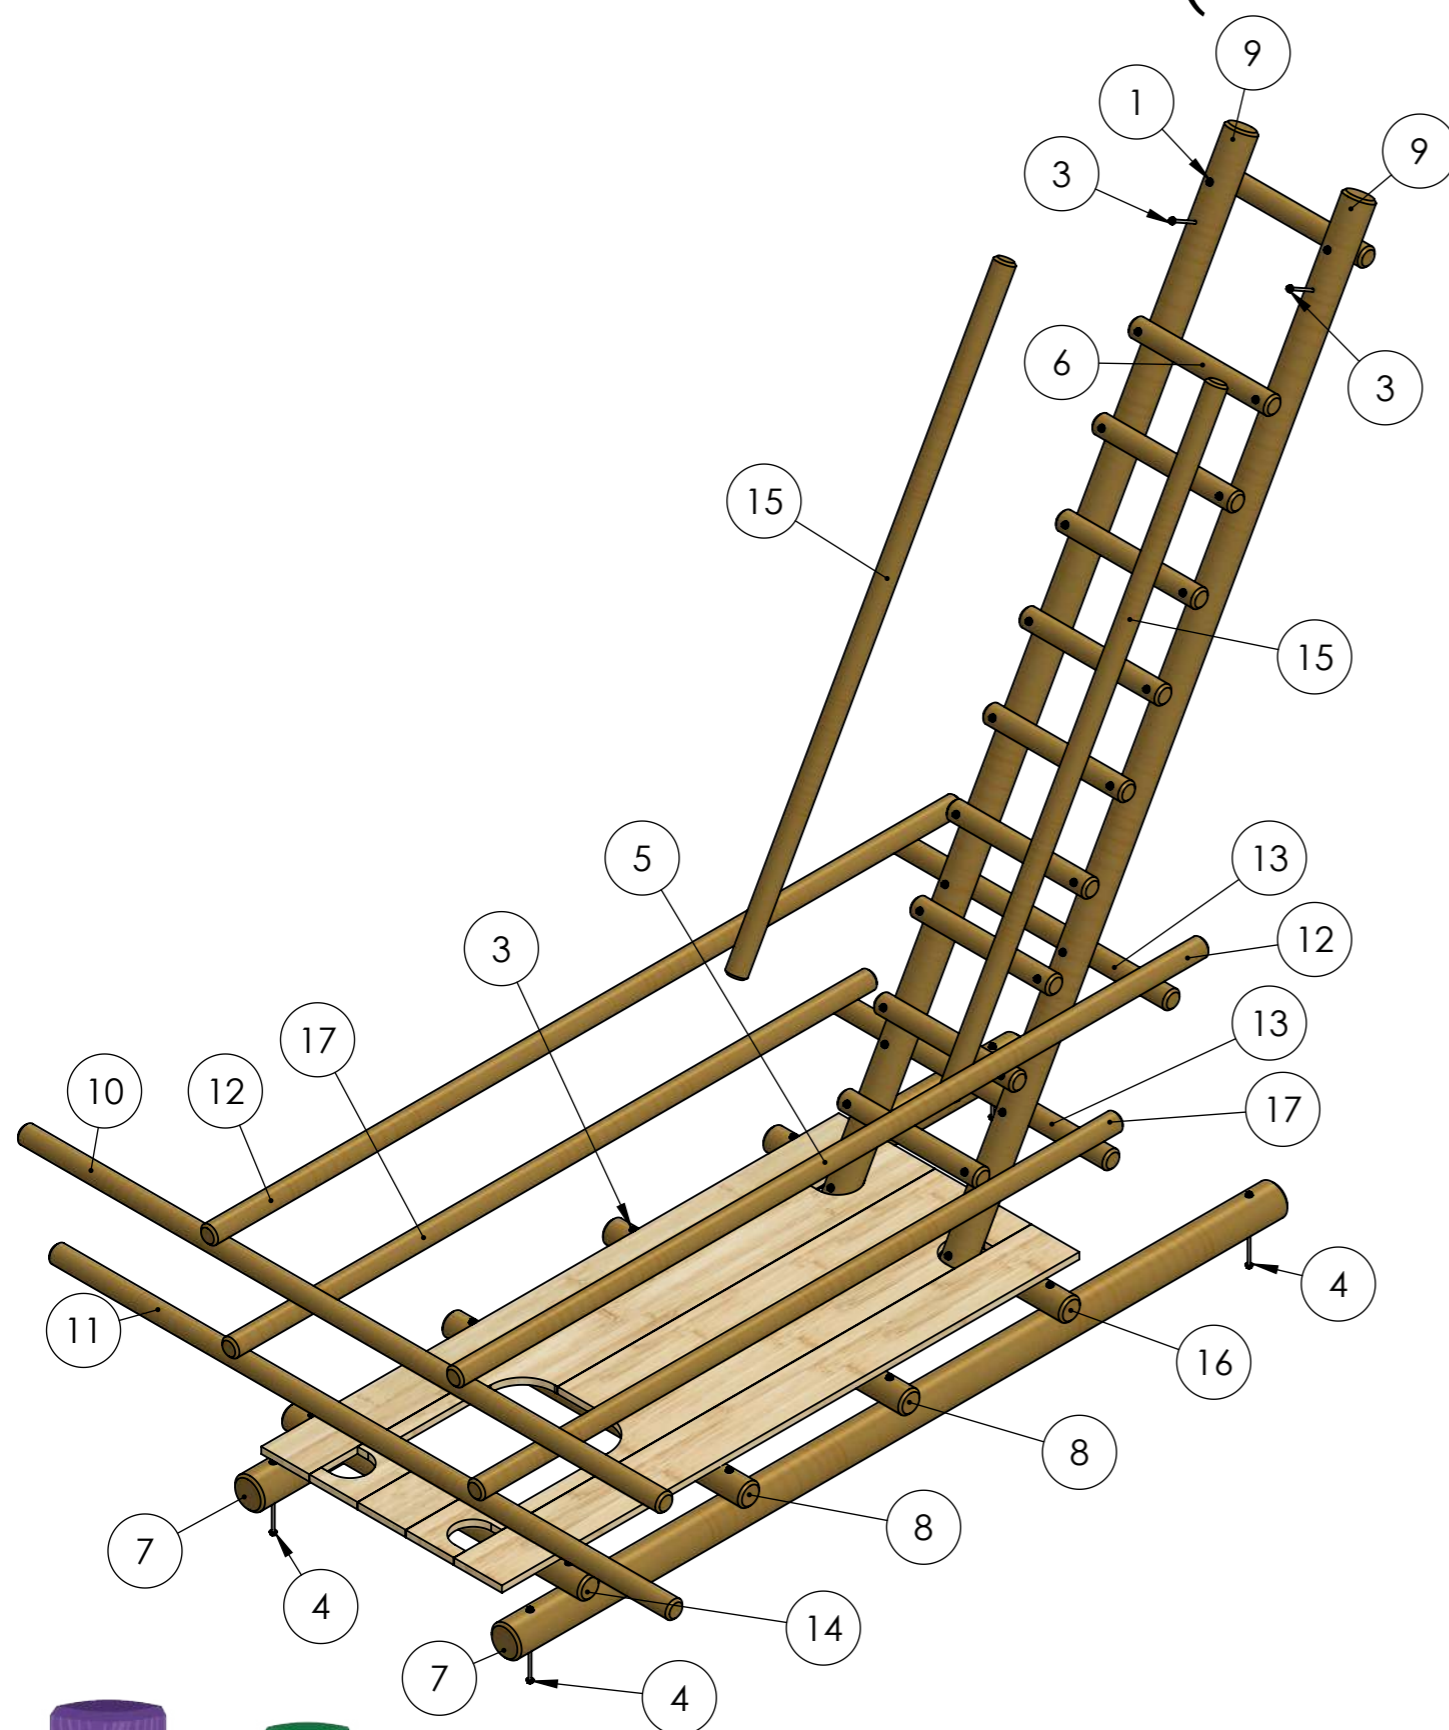

PIANO 4° SCALETTA (COD. 0302ALZ013A)

Num. articolo	Codice	Descrizione	Lunghezza	Diametro	Massa (gr)	Quantità
1	0100BUL007S	Bullone M10*200mm	225	10	176.65	24
2	0100BUL009S	Bullone M10*220mm	245	10	189.26	2
3	0100BUL011S	Bullone M10*240mm	265	10	201.86	10
4	0100BUL012S	Bullone M10*280mm	305	10	227.08	4
5	0202ASS004S	Assito Scaletta 2700*1125*30mm	2700	1125	26741.44	1
6	0202PAL045S	Palo 650*80mm	650	80	1885.06	10
7	0202PAL052S	Palo 3600*140mm	3600	140	32300.61	2
8	0202PAL053S	Palo 1400*100mm	1400	100	6394.39	2
9	0202PAL056S	Palo 4000*120mm	4000	120	26301.42	2
10	0202PAL064S	Palo 3000*80mm	3000	80	8797.58	1
11	0202PAL065S	Palo 2900*80mm	2900	80	8503.87	1
12	0202PAL066S	Palo 3500*80mm	3500	80	10266.08	2
13	0202PAL097S	Palo 1300*80mm	1300	80	3794.11	2
14	0202PAL098S	Palo 1400*100mm	1400	100	6381.20	1
15	0202PAL099S	Palo 2600*80mm	2600	80	7622.77	2
16	0202PAL100S	Palo 1400*100mm	1400	100	6381.20	1
17	0202PAL101S	Palo 3000*80mm	3000	80	8797.58	2