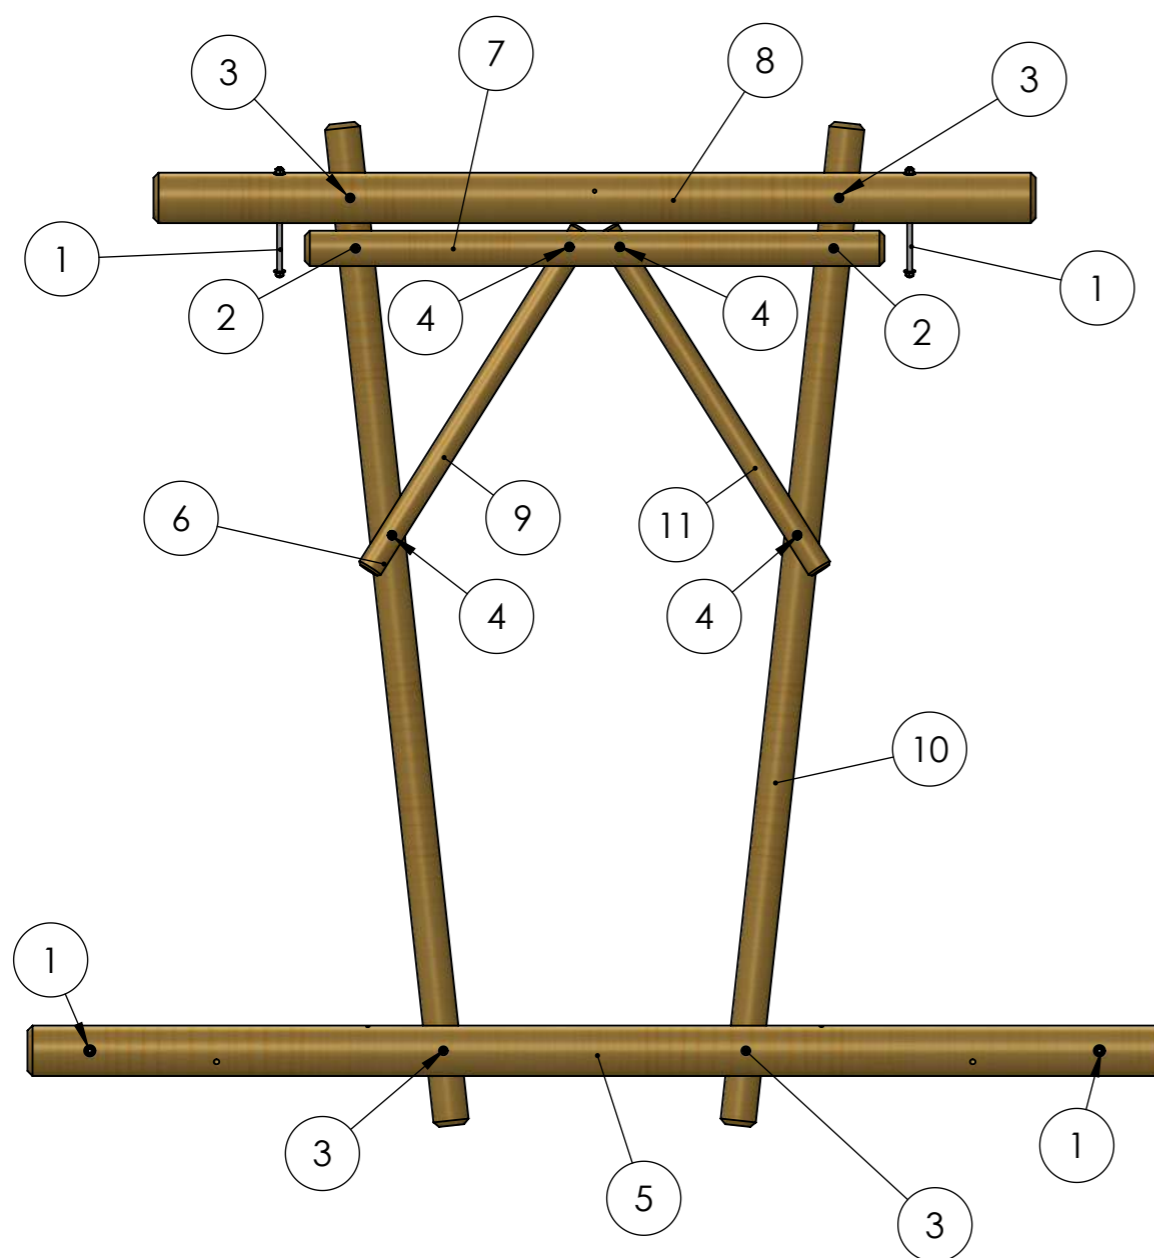

FORCELLA RETRO (COD. 0302ALZ003A)

Num. articolo	Codice	Descrizione	Lunghezza	Diametro	Massa (gr)	Quantità
1	0100BUL001S	Bullone M20*400mm	450	20	1290.49	4
2	0100BUL032S	Bullone M12*280mm	315	12	346.10	2
3	0100BUL033S	Bullone M12*340mm	375	12	400.57	4
4	0100BUL052S	Bullone M12*240mm	275	12	309.79	4
5	0202PAL013S	Palo 4500*200mm	4500	200	82217.10	1
6	0202PAL015S	Palo 4000*140mm	4000	140	22998.73	1
7	0202PAL059S	Palo 2300*140mm	2300	140	20544.27	1
8	0202PAL078S	Palo 3500*200mm	3500	200	41053.90	1
9	0202PAL103S	Palo 1600*100mm	1600	100	7307.46	1
10	0202PAL104S	Palo 4000*140mm	4000	140	22998.73	1
11	0202PAL105S	Palo 1600*100mm	1600	100	7307.46	1