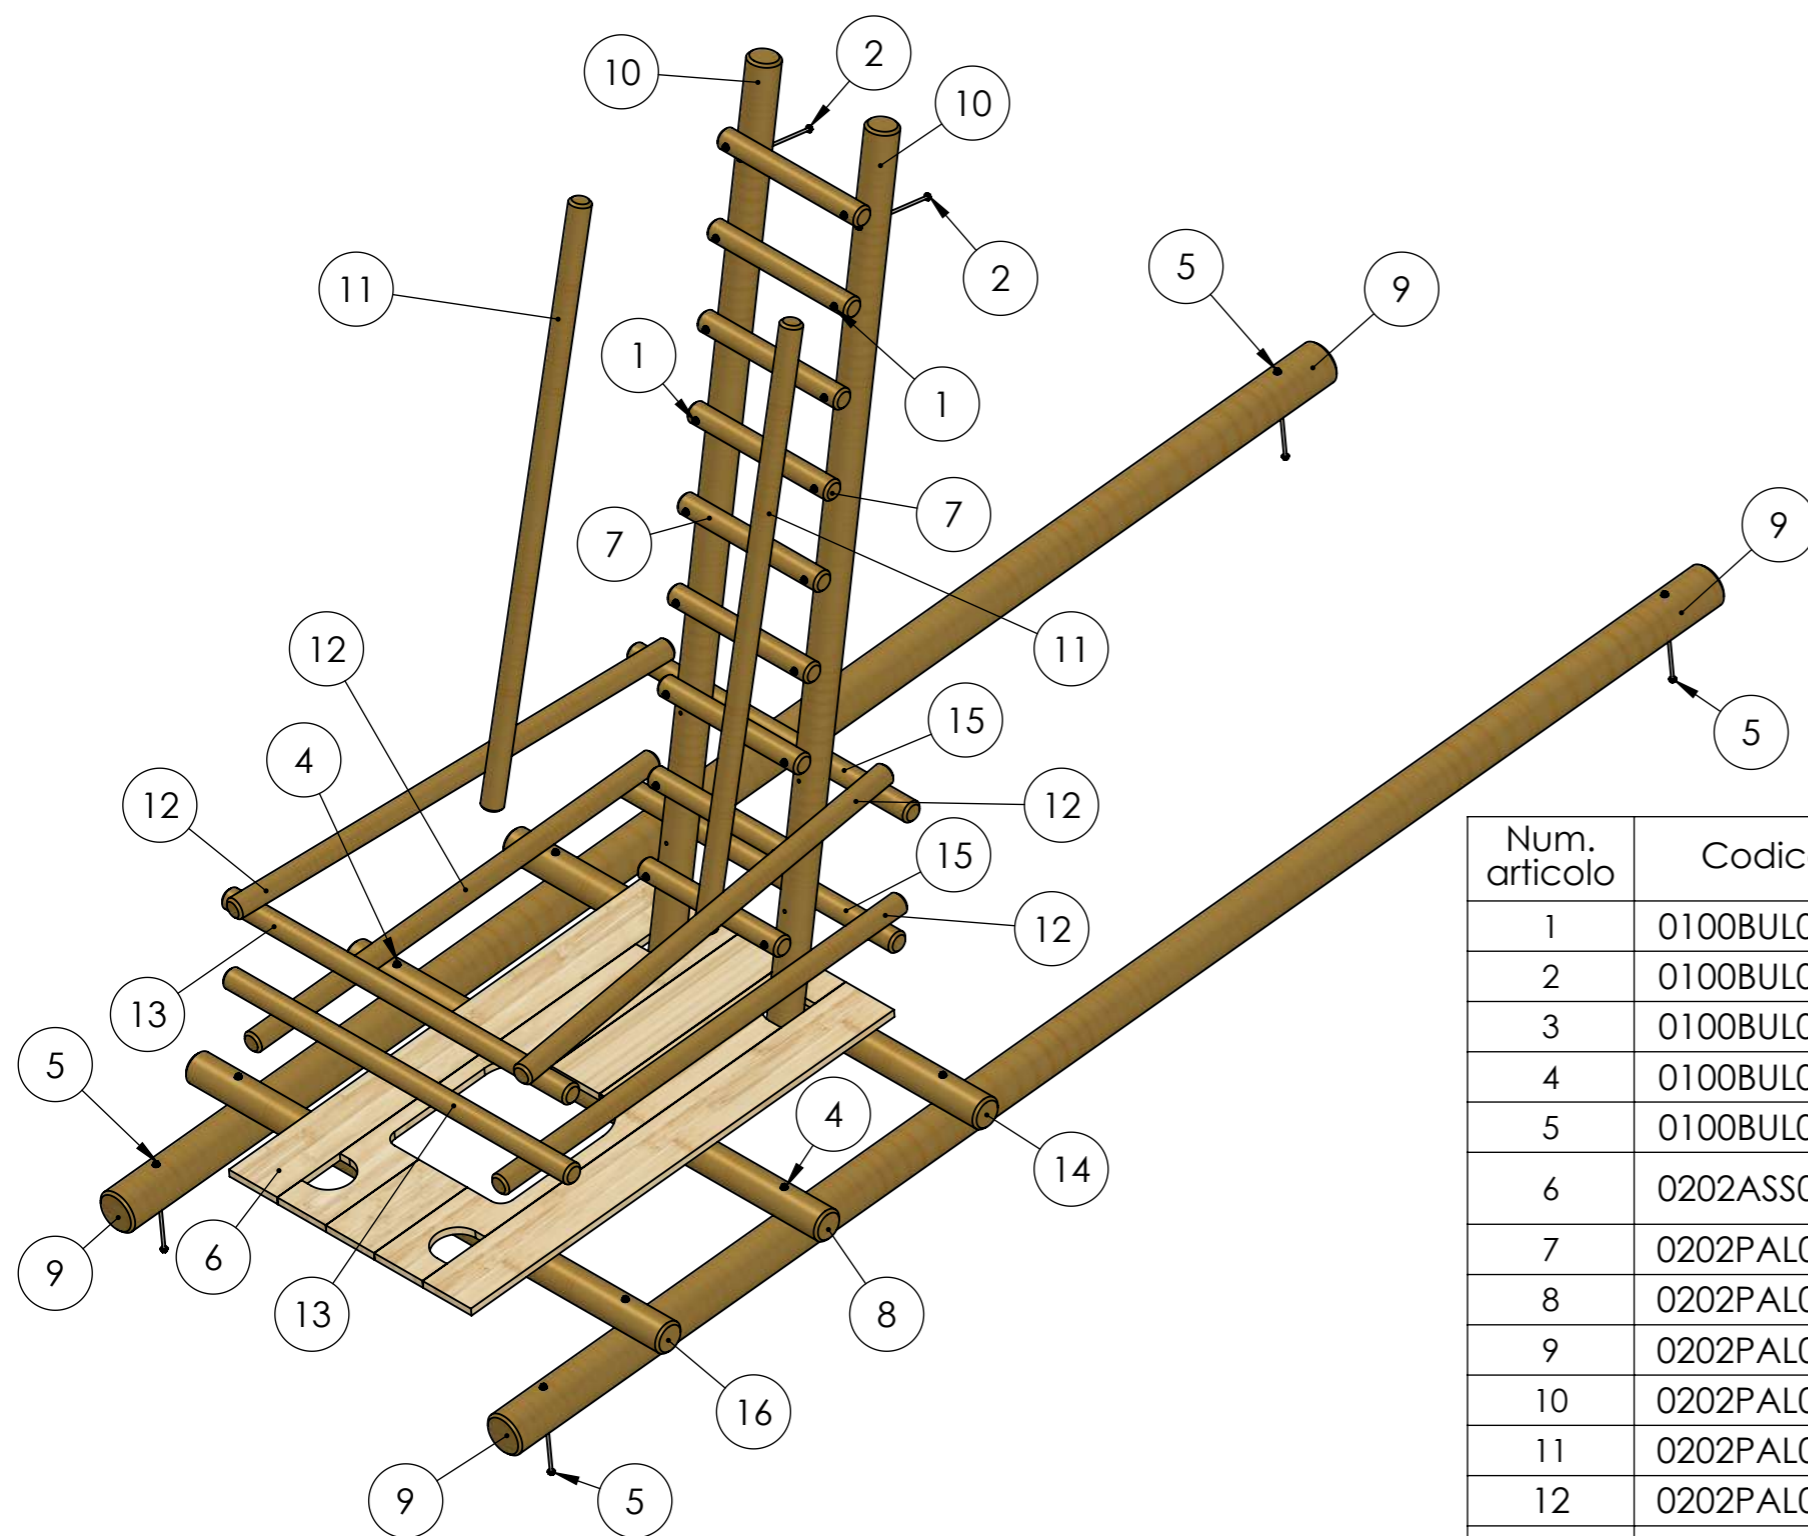

PIANO 4° SCALETTA (COD. 0302ALZ013A)

Num. articolo	Codice	Descrizione	Lunghezza	Diametro	Massa (gr)	Quantità
1	0100BUL007S	Bullone M10*200mm	225	10	176.65	24
2	0100BUL009S	Bullone M10*220mm	245	10	189.26	2
3	0100BUL011S	Bullone M10*240mm	265	10	201.86	10
4	0100BUL012S	Bullone M10*280mm	305	10	227.08	4
5	0202ASS004S	Assito Scaletta 2700*1125*30mm	2700	1125	26741.44	1
6	0202PAL045S	Palo 650*80mm	650	80	1885.06	10
7	0202PAL052S	Palo 3600*140mm	3600	140	32300.61	2
8	0202PAL053S	Palo 1400*100mm	1400	100	6394.39	2
9	0202PAL056S	Palo 4000*120mm	4000	120	26301.42	2
10	0202PAL064S	Palo 3000*80mm	3000	80	8797.58	1
11	0202PAL065S	Palo 2900*80mm	2900	80	8503.87	1
12	0202PAL066S	Palo 3500*80mm	3500	80	10266.08	2
13	0202PAL097S	Palo 1300*80mm	1300	80	3794.11	2
14	0202PAL098S	Palo 1400*100mm	1400	100	6381.20	1
15	0202PAL099S	Palo 2600*80mm	2600	80	7622.77	2
16	0202PAL100S	Palo 1400*100mm	1400	100	6381.20	1
17	0202PAL101S	Palo 3000*80mm	3000	80	8797.58	2

PIANO 5° SCALETTA (COD. 0302ALZ014A)

Num. articolo	Codice	Descrizione	Lunghezza	Diametro	Massa (gr)	Quantità
1	0100BUL007S	Bullone M10*200mm	225	10	176.65	18
2	0100BUL010S	Bullone M10*320mm	345	10	252.30	2
3	0100BUL011S	Bullone M10*240mm	265	10	201.86	2
4	0100BUL012S	Bullone M10*280mm	305	10	227.08	6
5	0100BUL013S	Bullone M10*360mm	385	10	277.52	4
6	0202ASS005S	Assito Scaletta 2000*1125*30mm	2000	1125	18700.76	1
7	0202PAL045S	Palo 650*80mm	650	80	1885.06	9
8	0202PAL055S	Palo 2200*120mm	2200	120	14501.57	1
9	0202PAL060S	Palo 5700*160mm	5700	160	66882.85	2
10	0202PAL061S	Palo 3600*120mm	3600	120	23666.03	2
11	0202PAL070S	Palo 2300*80mm	2300	80	6741.67	2
12	0202PAL074S	Palo 1900*80mm	1900	80	5566.86	4
13	0202PAL076S	Palo 1600*80mm	1600	80	4685.76	2
14	0202PAL089S	Palo 2200*120mm	2200	120	14485.73	1
15	0202PAL097S	Palo 1300*80mm	1300	80	3794.11	2
16	0202PAL106S	Palo 2200*120mm	2200	120	14485.73	1