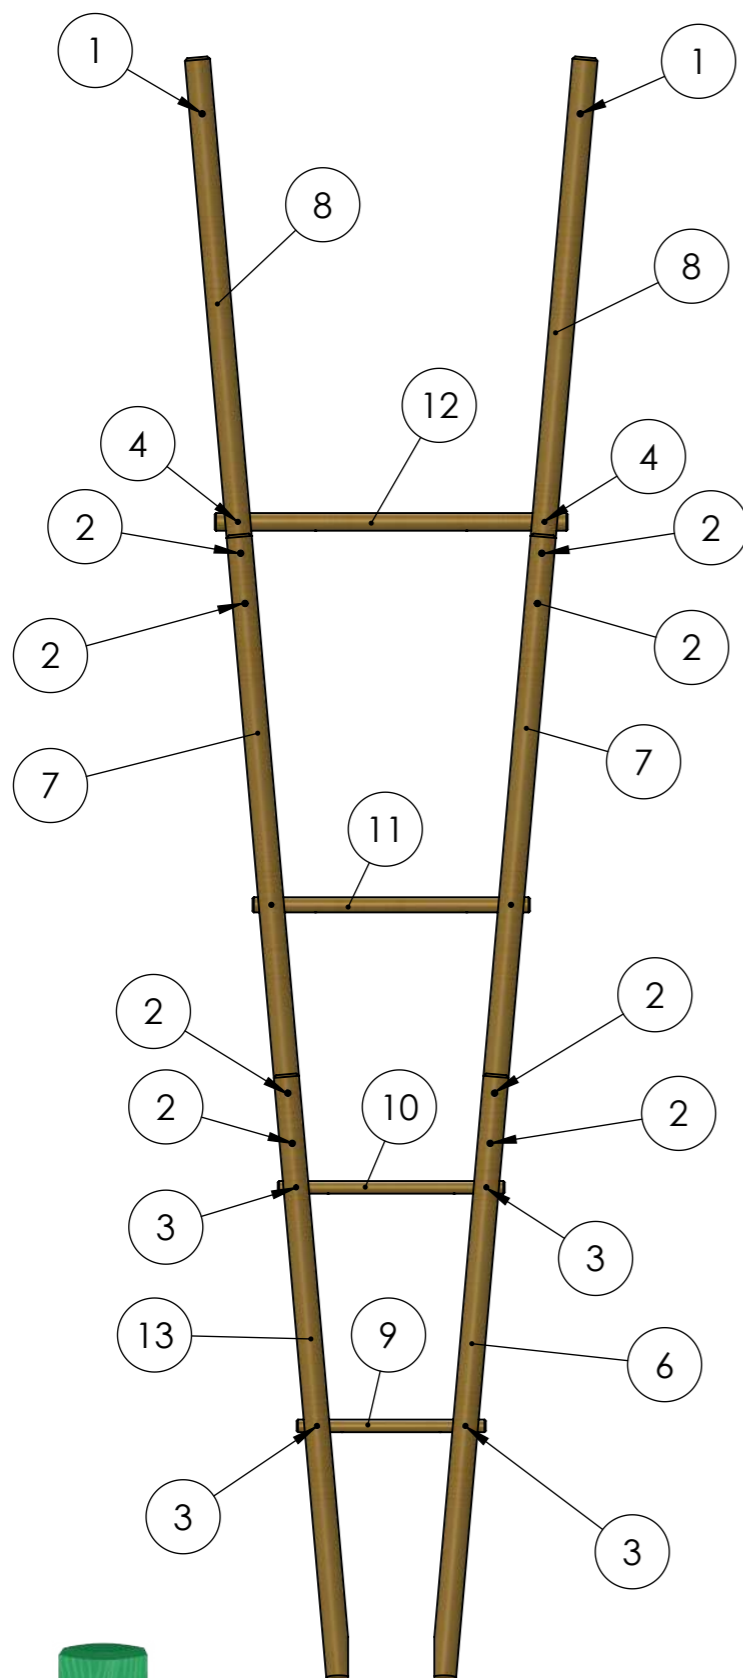

SCALETTA RETRO (COD. 0302ALZ006A)

Num. articolo	Codice	Descrizione	Lunghezza	Diametro	Massa (gr)	Quantità
1	0100BUL001S	Bullone M20*400mm	450	20	1290.49	2
2	0100BUL004S	Bullone M20*320mm	365	20	1068.79	8
3	0100BUL031S	Bullone M12*300mm	335	12	364.26	4
4	0100BUL033S	Bullone M12*340mm	375	12	400.57	2
5	0100BUL035S	Bullone M12*320mm	355	12	382.41	2
6	0202PAL010S	Palo 5000*200mm	5000	200	85864.04	1
7	0202PAL011S	Palo 5000*200mm	5000	200	87868.41	2
8	0202PAL012S	Palo 4500*200mm	4500	200	80522.61	2
9	0202PAL023S	Palo 1500*100mm	1500	100	6835.36	1
10	0202PAL024S	Palo 1800*100mm	1800	100	8212.08	1
11	0202PAL047S	Palo 2200*120mm	2200	120	14480.02	1
12	0202PAL051S	Palo 2800*140mm	2800	140	25116.77	1
13	0202PAL093S	Palo 5000*200mm	5000	200	85864.13	1