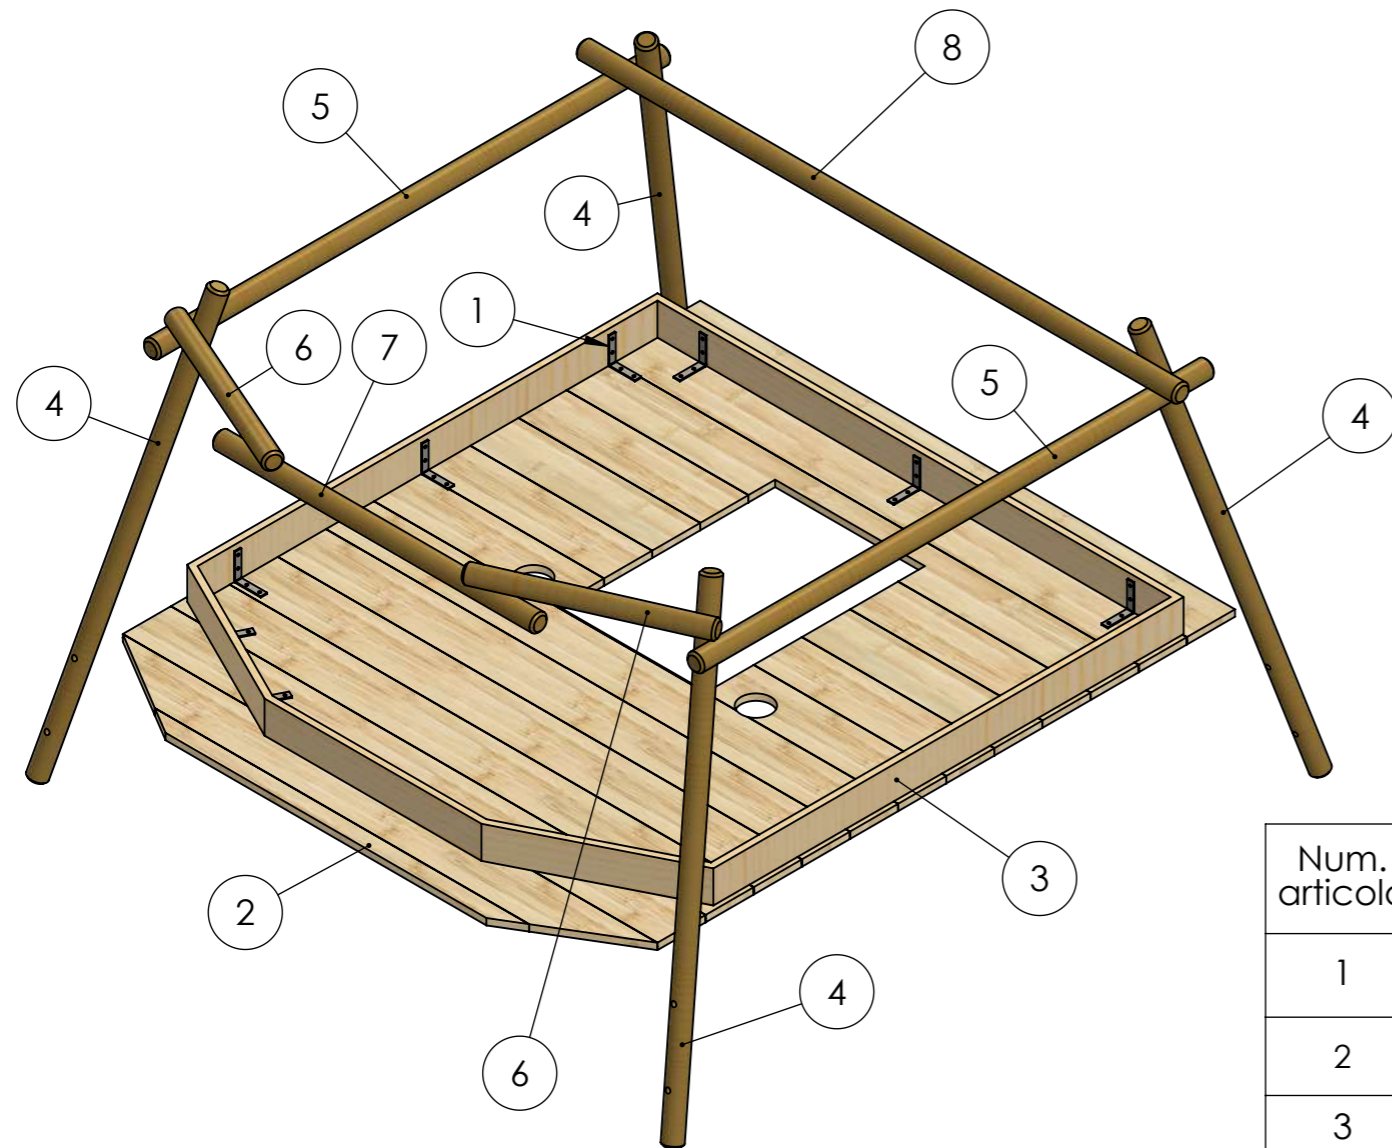

PARAPETTO (COD. 0302ALZ009A)

Num. articolo	Codice	Descrizione	Lunghezza	Diametro	Massa (gr)	Quantità
1	0102SQD000S	Squadretta 125*125mm			285.34	15
2	0202ASS000S	Assito Piattaforma 3000*2500*30mm	3000	2500	67235.86	1
3	0202ASS006S	Fermapiede			14346.04	1
4	0202PAL037S	Palo 2000*80mm	2000	80	5825.37	4
5	0202PAL038S	Palo 2400*80mm	2400	80	7035.37	2
6	0202PAL041S	Palo 900*80mm	900	80	2629.85	2
7	0202PAL062S	Palo 1500*80mm	1500	80	4392.06	1
8	0202PAL063S	Palo 2800*80mm	2800	80	8210.17	1